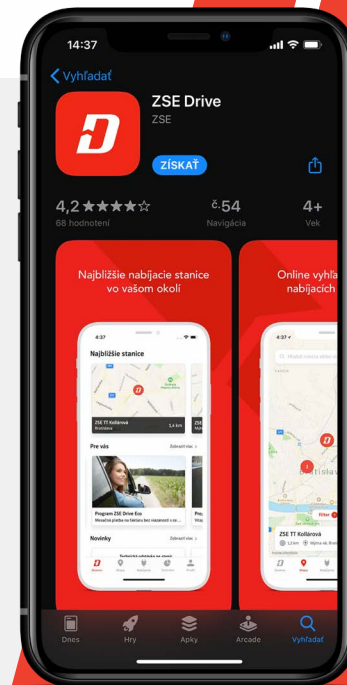

CHCETE VEDIET VIAC?

Radi vám zodpovieme akékoľvek otázky alebo poradíme s rozhodnutím.
Stačí nám napísať alebo zavolať.

ZSE DRIVE

ADRESA

Západoslovenská energetika, a.s.
(ZSE)

Čulenova 6
816 47 Bratislava

www.zsedrive.sk

E-MAIL

elektromobilita@zse.sk

TELEFÓN

0800 555 800 (zo Slovenska)
+421 2 322 842 34 (zo zahraničia)

APPKA NA CESTY

Získajte prehľad o stave nabíjacích miest, priebehu nabíjania a aktuálnych novinkách.

- Pozrite si nabíjacie stanice vo vašej blízkosti
- Ovládajte nabíjanie na diaľku
- Majte vždy prehľad

Stiahnete na:
Google Play
Apple App Store