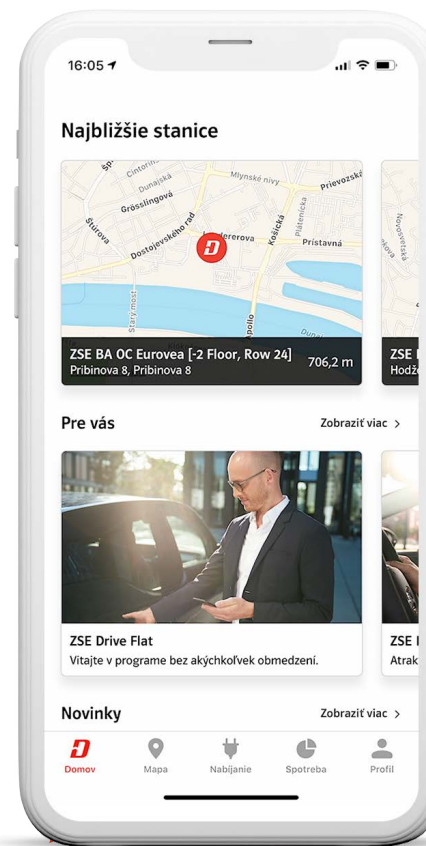

TRI KROKY K NABÍJANIU

Nabíjanie vo verejnej sieti ZSE Drive je pohodlné a jednoduché. K vášmu prvému nabíjaniu stačia tri rýchle kroky:

1.

VÝBER PROGRAMU A REGISTRÁCIA

Vyberiete si z našich programov ten, ktorý vám vyhovuje. Zadáte základné údaje a my vám poštu pošleme RFID kartu, ktorú použijete na spustenie nabíjania. Pre okamžité spustenie nabíjania bez potreby RFID karty môžete použiť aj mobilnú aplikáciu.

2.

VYHLADANIE STANICE A SPUSTENIE NABÍJANIA

V aplikácii nájdete najbližšiu voľnú nabíjaciu stanicu s požadovanou rýchlosťou a konektorom. Nabíjanie spustíte pomocou RFID karty aplikácie a jeho priebeh sledujete priamo v aplikácii.

3.

DIGITÁLNY PREHĽAD O SPOTREBE A FAKTURÁCI

Kompletnú históriu nabíjania, všetky faktúry* a ďalšie detaily o vašom účte nájdete v aplikácii, vo web zóne zsedrive.sk, ako aj v mesačnom podrobnom výpise spotreby. Všetky nastavenia vrátane programu môžete kedykoľvek zmeniť.

*plánovaná funkcionálnosť